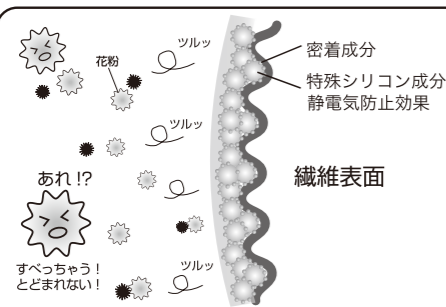

花粉 みなすべり

マスクや衣服・布団は花粉だらけ!

予防のためのマスクでも、衣服でも布団でも、花粉がビッシリ。
布など、繊維に花粉がくっつきやすいからなのです。
『花粉みなすべり』は、マスクや衣服・布団に
スプレーしておくだけで花粉の付着を防ぎます!
花粉がみ～んなすべって!
花粉の時期も快適・清潔に過ごしたい。
そんな方のために作りました。

花粉の時期も
さわやかに過ごしたい...

さよなら 花粉
身の回りからみ～んなすべって
やっと安心!

花粉がとどまれない秘密

静電気防止効果

静電気によって、付着する
花粉やホコリをカット!

添着剤の働き

成分を密着させるため
効果がより長く続きます!

特殊シリコン効果

特殊シリコン成分で花粉がマスクから
すべっちゃう! すべり落ちる効果!

三つの効果で花粉がすべっちゃう!