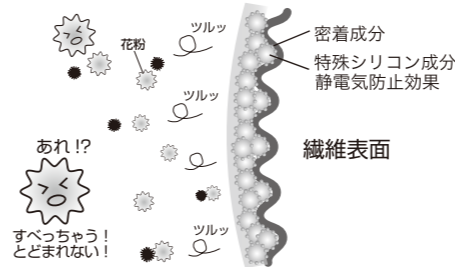

花粉 みなすべり

マスクや衣服・布団は花粉だらけ!

予防のためのマスクでも、
衣服でも布団でも、花粉がビッシリ。
布など、繊維に花粉がくっつきやすいからなのです。
『花粉みなすべり』は、マスクや衣服・布団に
スプレーしておくだけで花粉の付着を防ぎます!
花粉がみ～んなすべって!
花粉の時期も快適・清潔に過ごしたい。
そんな方のために作りました。

花粉の時期も
さわやかに過ごしたい...

さよなら 花粉
身の回りからみ～んなすべって
やっと安心!

花粉がとどまれない秘密

静電気防止効果
静電気によって、付着する
花粉やホコリをカット!

添着剤の働き
成分を密着させるため
効果がより長く続きます!

特殊シリコン効果
特殊シリコン成分で花粉がマスクから
すべっちゃう! すべり落ちる効果!

三つの効果で花粉がすべっちゃう!

ガードしてくれるはずのマスクが...
マスクの花粉ガード効果アップ!

花粉
みなすべり
マスク用

50ml 598円(税込)

1-メントールの香り
1-メントール配合でお鼻スッキリ!

衣服や布団は花粉がくっつきやすい...
お出かけ前に! 布団を干す前に!

花粉
みなすべり
衣服・布団用

300ml 980円(税込)

除菌・抗菌効果もプラス!!!
目には見えない雑菌やタニモ、
除菌・抗菌効果ですっきり清潔に!

最先端ナノテクノロジーの技術で環境を守る 茨城県猿島郡五鹿町元栗橋5971番地31
TEL 0120-229-309
http://www.somayq.com