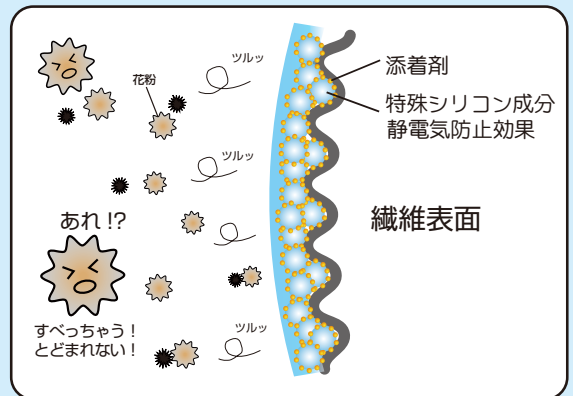

花粉
みなすべり
衣服・布団番

——— 衣服や布団は花粉がくっつきやすい…… ———

家に花粉は 持ち込まない!

目に見えないだけ。服や布団には花粉ビッシリ!

今や、日本人の5人に1人が花粉症の患者とされています。
 予防のためのマスクでも、衣服でも布団でも、花粉がビッシリ。布など、繊維に花粉がくっつきやすいからなのです。
 だから、花粉の時期は布団を外に干せないのが悩み。
 ジメジメした布団では気分が悪いし、何より不潔。雑菌やダニの繁殖の原因になる事もあります。

**『花粉みなすべり 衣服・布団番』は、服や布団にスプレーしておくだけで花粉の付着を防ぎます!
 さらに除菌・抗菌成分配合なので、こまめに洗えない布団や衣服も清潔に!**

花粉の時期も快適・清潔に過ごしたい。そんな方のために作りました。

花粉がとどまれない秘密

静電気防止効果

静電気によって付着する
花粉やホコリをカット!

添着剤の働き

成分を密着させ、効果を
より長く持続させます!

特殊シリコン効果

特殊シリコン成分で花粉が
すべり落ちる効果!

※特殊シリコン成分とは……食品に直に触れる包装紙に使用されている、
口に触れても安心な成分。

3つの効果で花粉、とどまれない!

- お出かけ前に…。
- 布団を干す前に…。

除菌・抗菌効果もプラス!!

目には見えない雑菌も、
除菌・抗菌効果ですっきり清潔に!

品名：花粉みなすべり 衣服・布団番
 容量：300ml
 標準小売価格：980円（税込）
 入数：1ケース 16本
 サイズ：高さ 208mm
 幅 78mm
 奥行 55mm
 JAN：4580154051845